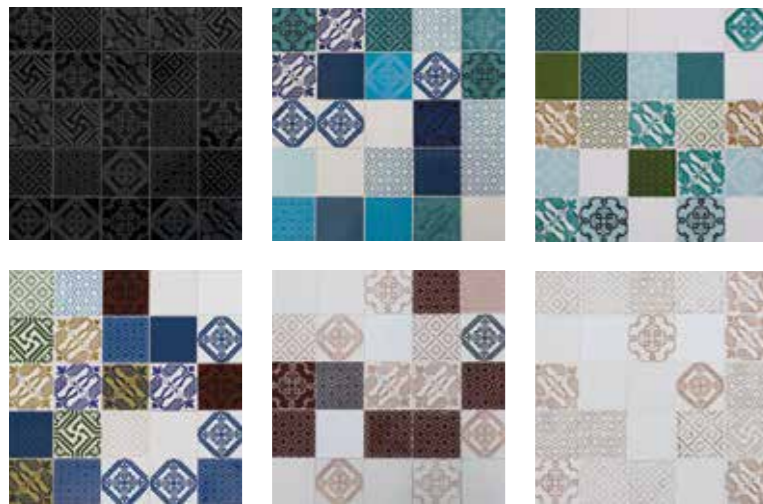

Il concept della cucina 36e8® MadeTerraneo si sviluppa sulla contrapposizione fra tradizione e innovazione. La piastrella in ceramica dipinta a mano, elemento tipico della cultura mediterranea, diventa il modulo base di top e penisole che, come un pixel gigante composto in configurazioni irregolari, dà movimento e colore all'ambiente cucina.

Disponibile in 6 colormood.

Available in 6 colourmoods.

36e8® STEEL+

Design Daniele Lago

ALCHIMIA DI MATERIE.

Sospesa su invisibili gambe in vetro, la cucina 36e8® Steel+ trasmette un senso di calore e accoglienza immediati. Il top e le ante in Wildwood trovano perfetta corrispondenza nel top in Steel+, un acciaio materico, dove incisioni appena accennate disegnano sulla superficie spazzolata delle doghe che ricordano il legno. Questi segni donano ritmo e vitalità al top, che conserva inalterate tutte le sue caratteristiche tecniche.